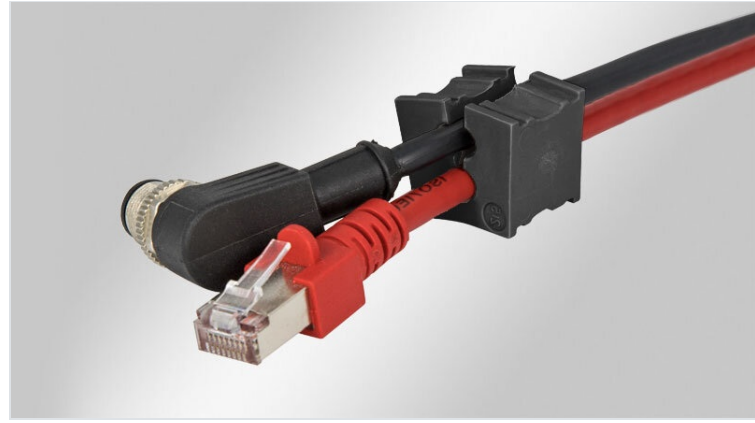

KT multi | KT special | Çoklu kablo insertleri / özel insertler, siyah

kablo çapı 1-8 mm arası ve özel iletkenler için / IP54

KT küçük modelindeki insertler aşağıda belirtilen kablo giriş sistemlerinde kullanılır:

- [KEL kablo giriş çerçeveleri](#)
- [KVT kablo rakorları](#)

Çok amaçlı ve özel kablo insertleri ile kabloların sızdırmazlıkları IP 54 / UL Type 12.

Çoklu insert kullanıldığında kablo girişlerindeki yoğunluk yükseltilir. Bir çok özel insertler örn: ASI kabloları için, kablo giriş imkanlarını genişletmektedir, kör insertler ile kullanılmayan geçişler kapatılır. Büyük adaptör inserti ATG ile küçük KT inserti kullanma imkanı sunmaktadır böylelikle bu alanı 1 mm'lik sıkma alanına kadar düşürülür.

Montaj esnasında insertlerin düz kısmı, çerçeve ortasına bakması gerektiğine dikkat edilmesi gerekir.

IP54

RINA

ECOLAB certified

RoHS compliant

Made in Germany

Teknik datalar

Koruma türü IP (EN 60529)	IP54
Malzeme	Elastomer
Yangın sınıfı	UL94-HB
Isı	-30 C° - 90 C°
Özellikler	yüksek kimyasal dayanıklılık

Avantajlar

- Kablo giriş çerçevelerinde ve Kablo rakorlarında soketli kabloların girişini sağlar
- Uygun bir kablo girişi seçildiğinde EN 62444'e göre yüksek gerilim azaltma
- Kablo çapları için büyük bant genişliği mevcut
- İkili ve dörtlü insertler ile esaslı yoğunluk artışı